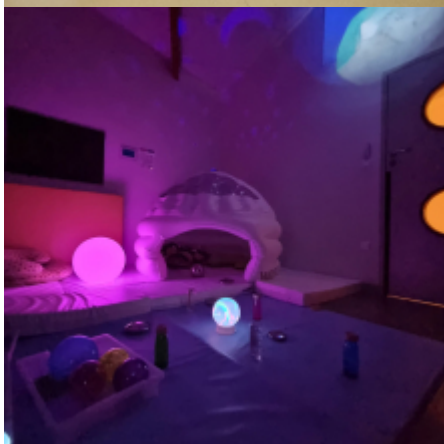

Les parents deviennent employeurs. Le prix de la journée s'établit par un accord entre les deux parties. La commune n'est pas partie au contrat.

Vous trouverez la liste des assistantes maternelles agréées par le Conseil départemental à jour dans l'onglet document.

Plus d'infos sur l'emploi d'une assistante maternelle sur le site du [Conseil départemental des Yvelines](#) ou sur [Monenfant.fr](#) (site de la CAF), rubrique "Devenir Parents".

La micro-crèche privée "Les Chérubins"

Située au 4 avenue des Noës à La Verrière, la micro-crèche des Chérubins a une capacité d'accueil de 10 berceaux, de 10 semaines à 4 ans.

Les demandes d'inscriptions se font auprès de la crèche (site internet ou téléphone)

Contacts:

01.34.82.94.95