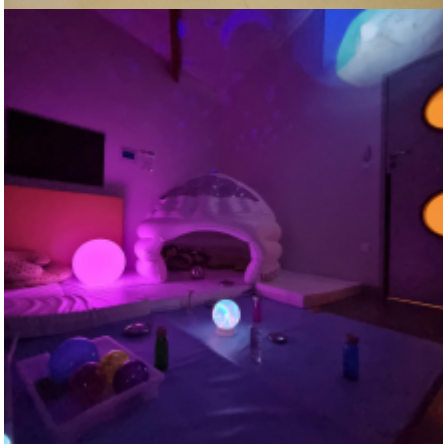

Les parents deviennent employeurs. Le prix de la journée s'établit par un accord entre les deux parties. La commune n'est pas partie au contrat.

Vous trouverez la liste des assistantes maternelles agréées par le Conseil départemental à jour dans l'onglet document.

Plus d'infos sur l'emploi d'une assistante maternelle sur le site du [Conseil départemental des Yvelines](#) ou sur [Monenfant.fr](#) (site de la CAF), rubrique "Devenir Parents".

La micro-crèche privée "Les Chérubins"

Située au 4 avenue des Noës à La Verrière, la micro-crèche des Chérubins a une capacité d'accueil de 10 berceaux, de 10 semaines à 4 ans.

Les demandes d'inscriptions se font auprès de la crèche (site internet ou téléphone)

Contacts:

01.34.82.94.95