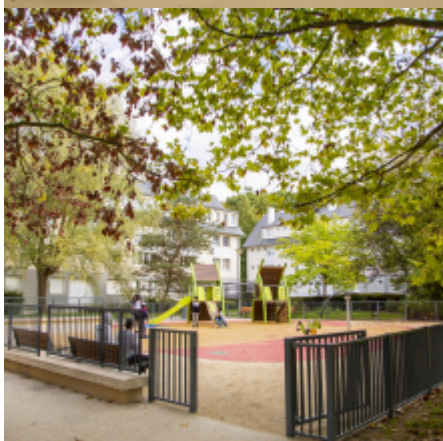

Le coût global de ces opérations, d'un montant de 2 millions d'euros, a été financé par le Département des Yvelines.